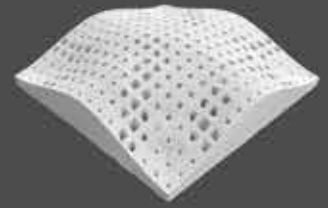

gouss

LANÇAMENTOS 2020

SCALA ROTTO

100 x 50 x 2 cm

1 peça/cx - 0,50m²/cx

22 kg/cx

BRANCO

CINZA

PLATEAU

20 x 20 x 5 cm
6 peças/cx - 0,24m²/cx
16,5 kg/cx

DISPONÍVEIS
NAS CORES:

MARFIM

CINZA

PLATEAU LINES

20 x 20 x 3 cm
9 peças/cx - 0,36m²/cx
13,5 kg/cx

DISPONÍVEIS
NAS CORES: